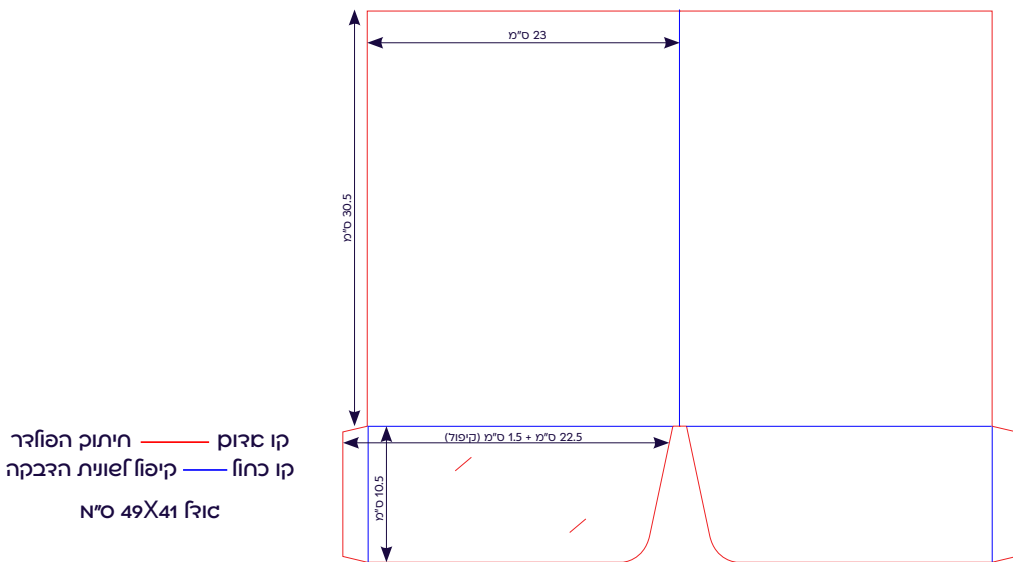

גרפוס פרינט

פולדר עם 2 כיסים שטנץ קיים | מעל 200 יחידות

הוראות סגירה:

יש לשלוח שלושה עמודים בקובץ.

עמוד אחד גרפיקה עם גלישה.

עמוד שני גרפיקה עם שטנץ (הדמיה עם צורת החיתוך).

עמוד שלישי רק שטנץ, יש להוריד את השטנץ מהאתר שלנו (צורת החיתוך והקיפול).

עמוד שני
הדמיה גרפיקה ושטנץ

עמוד אחד
גרפיקה עם גלישה

עמוד שלישי
שטנץ

הערות

תמונה

אין צורך בסימני חיתוך

רזולוציה 300DPI ומעלה
רצוי קובץ וקטורי

שימו לב:

- כל עמית טקסטיק, תמונות ומסמכות במרחק של 3 מ"מ מקצה הדף.
- כאשר האובייקט מכיס עד קצה הנייר יש לעשות אישה של 5 מ"מ.
- ניתן להוסיף על אבי הכיס חריצוק א.כ.ב.